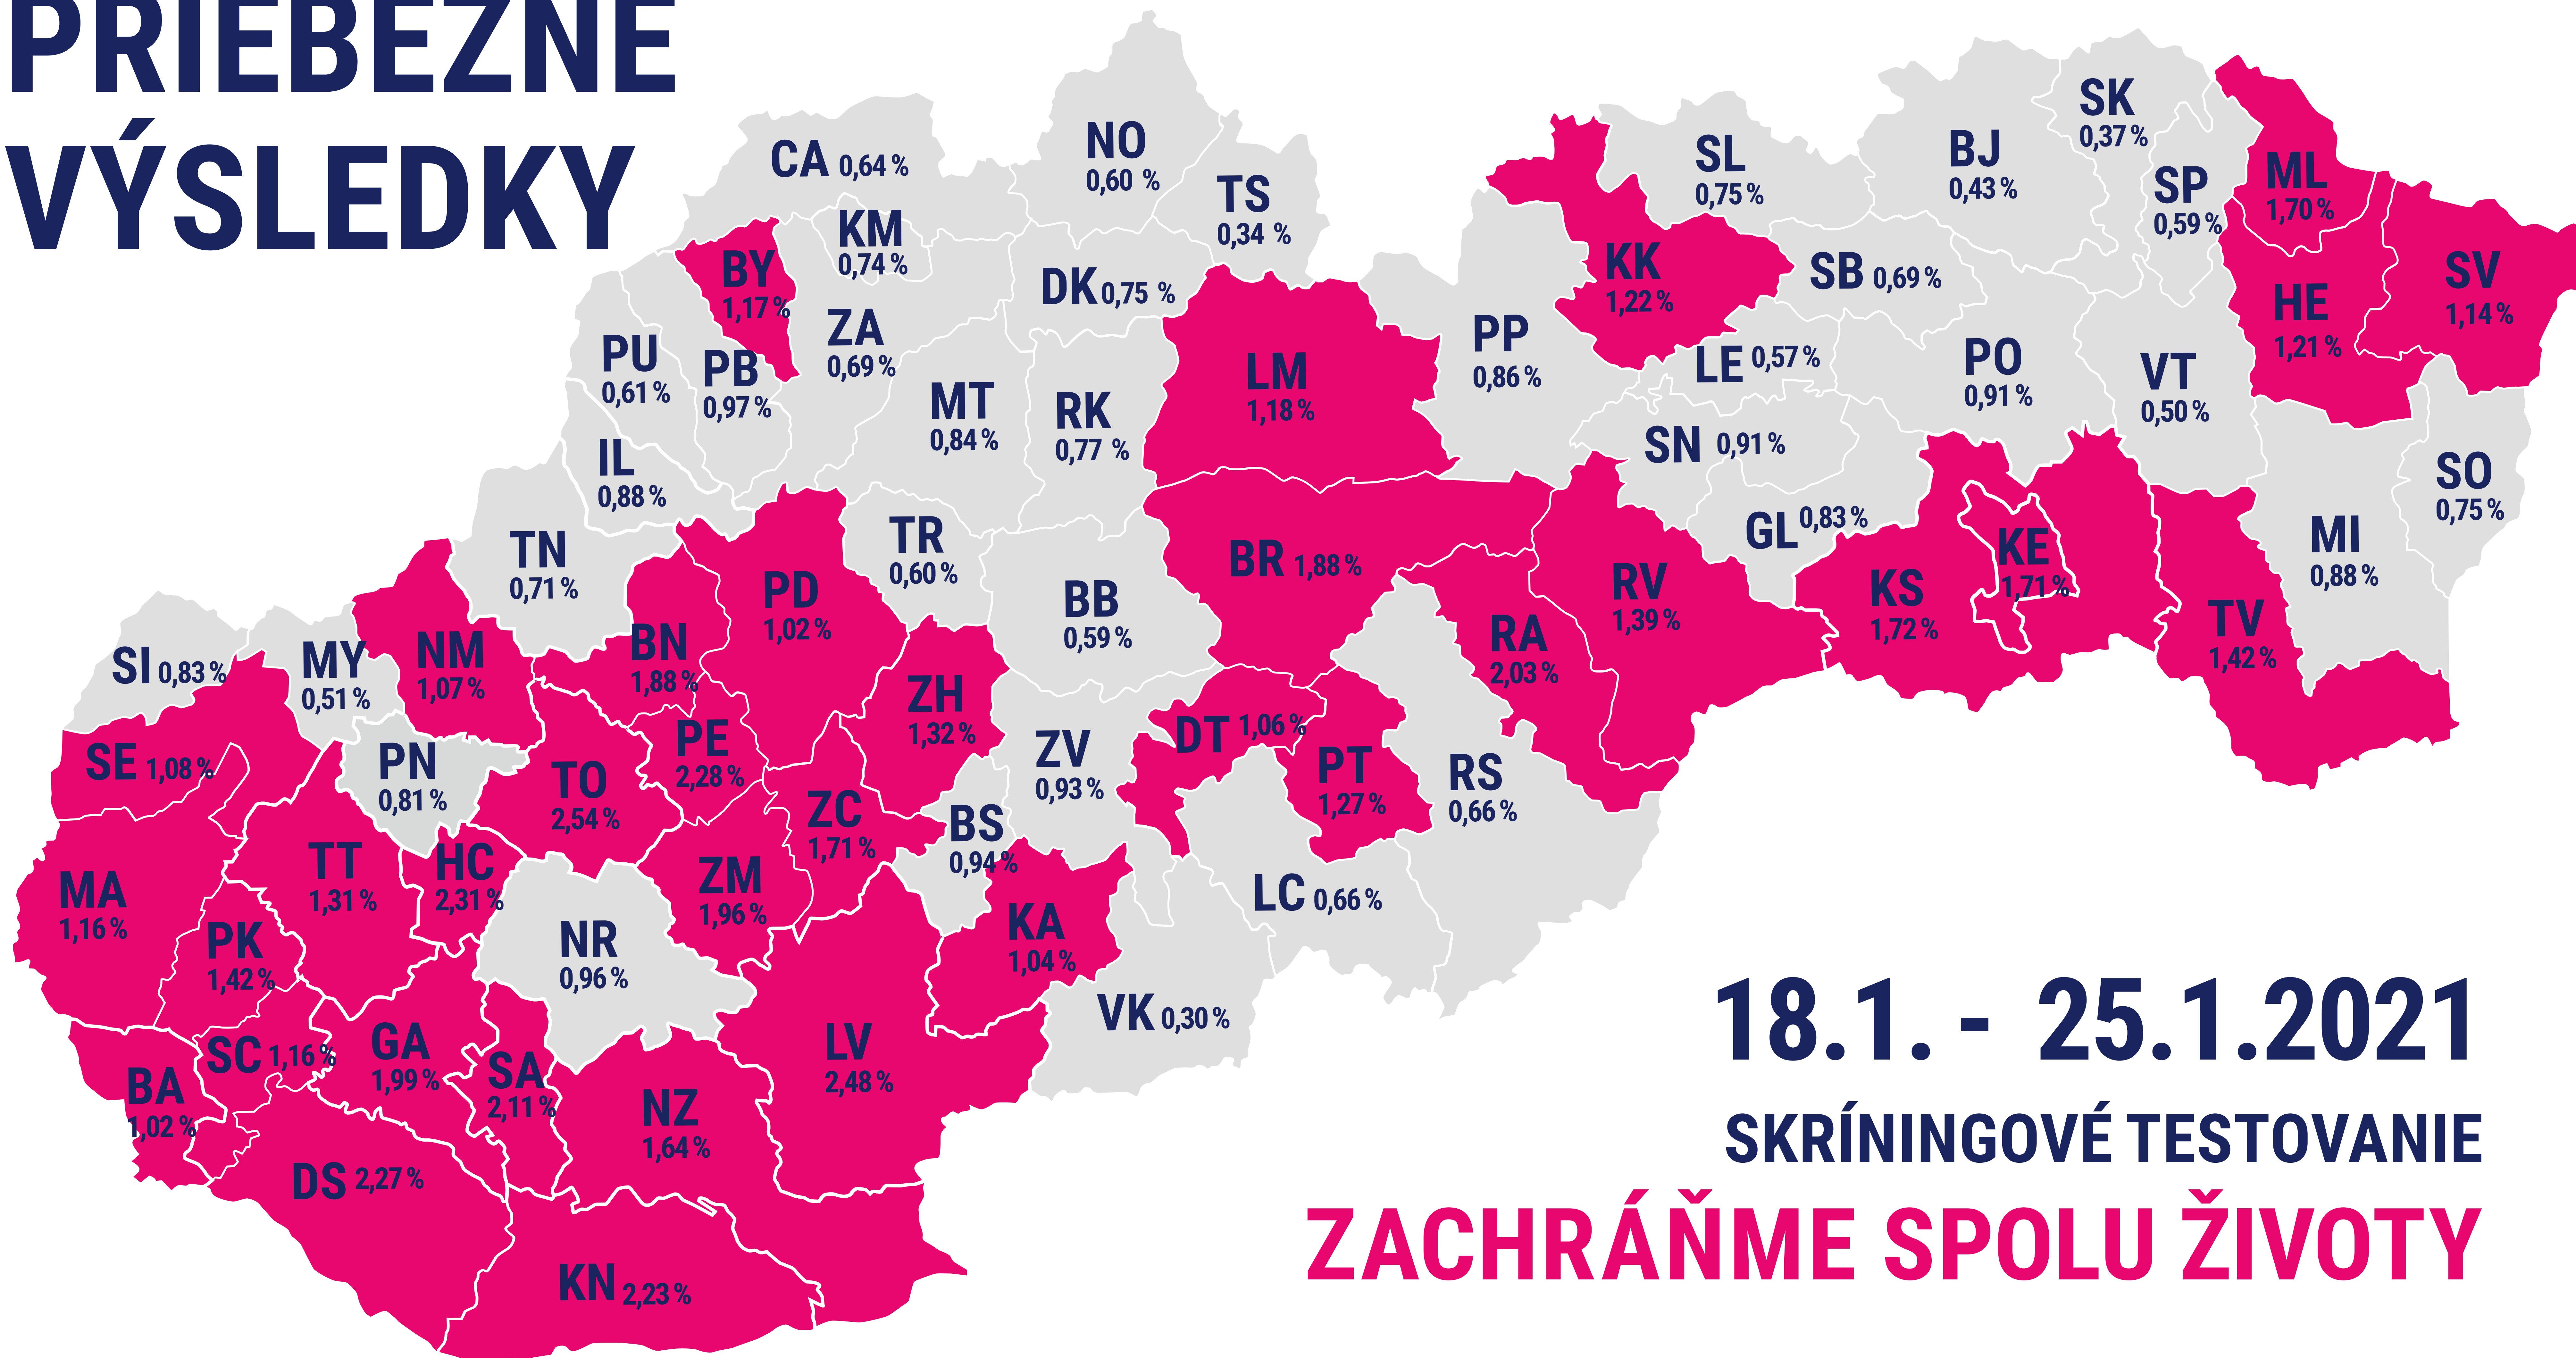

ÚRAD VLÁDY

SLOVENSKEJ REPUBLIKY

PRIEBEŽNÉ VÝSLEDKY

18.1. - 25.1.2021

SKRÍNINGOVÉ TESTOVANIE

ZACHRÁŇME SPOLU ŽIVOTY

PRIEBEŽNÉ VÝSLEDKY

2 588 578

CELKOVO VYKONANÝCH AG TESTOV

30 556

POZITÍVNYCH TESTOV

1,18 %

MIERA POZITIVITY

18.1. - 25.1.2021

SKRÍNINGOVÉ TESTOVANIE

ZACHRÁŇME SPOLU ŽIVOTY