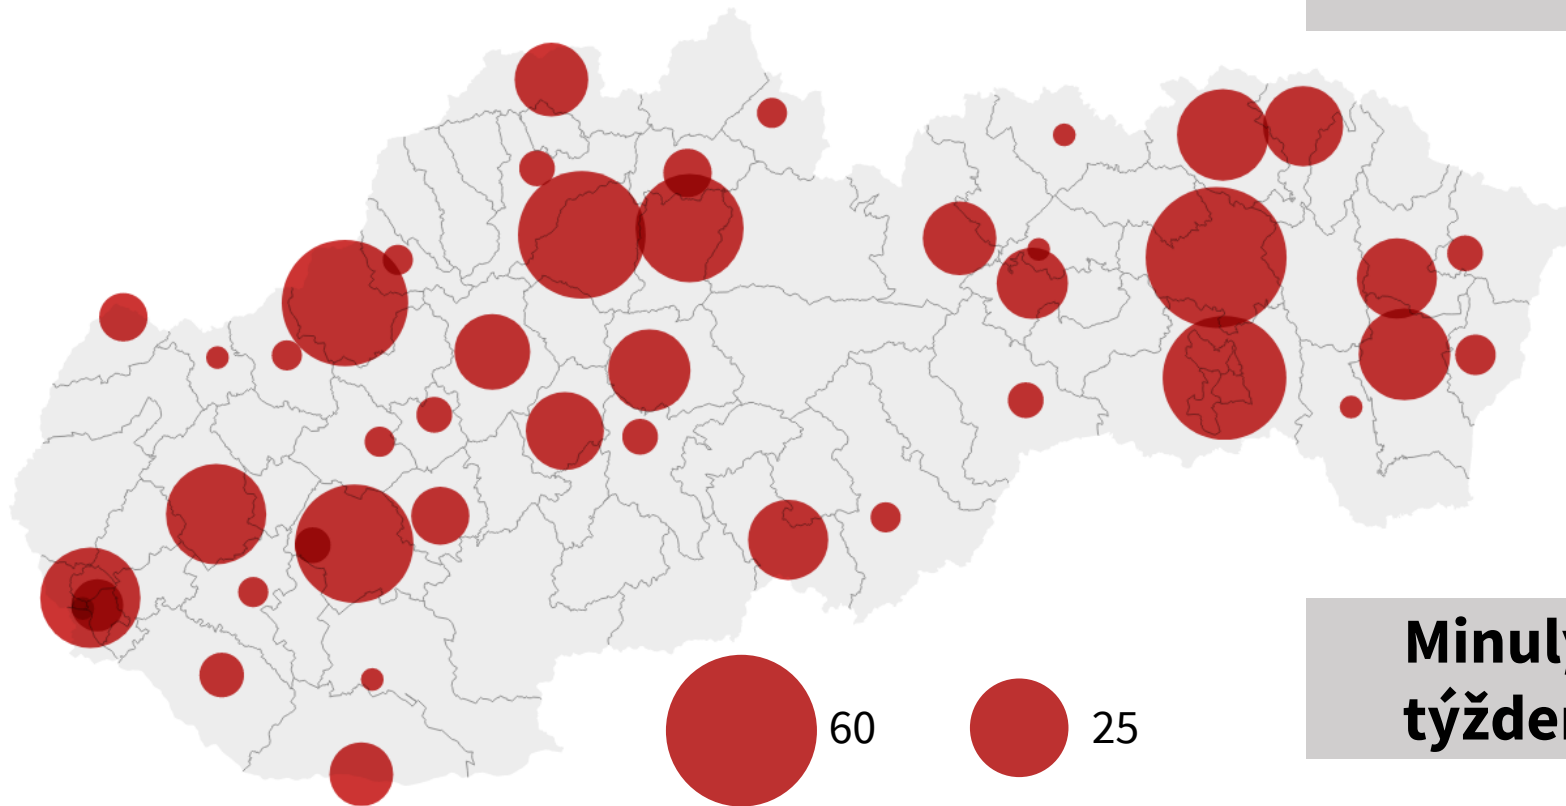

ÚRAD VLÁDY
SLOVENSKEJ REPUBLIKY

359 (269)
14 denná incidencia

731 (424)
Hospitalizovaní

20 / 63 (18/49)
JIS / PV

1 586 (1 214)
7-d. priem. prípadov

10 134 (8 858)
7-dňový priemer testov

15.7% (13.7%)
7-dňový TPR

1.20 - 1.45 (1.25 - 1.45)
Rt

5% - 10% (6.5% - 10%)
Miera rastu

7 - 14 dní (7 dní)
Čas zdvojnásobenia

Hospitalizovaní covid pozit. a suspektní pacienti

540

Celkom ku 16.10.2020

Minulý
týždeň

Hospitalizovaní covid pozit. a suspektní pacienti

876

Celkom ku 22.10.2020

Dáta ku: 21.10.2020, Zdroj: NCZI, IZA MZ

Školy

od pondelka

26.10.2020

do piatka

27.11.2020

od pondelka
26.10.2020
do nedele
15.11.2020

Obmedzenie hromadnej dopravy

Ciel': zníženie mobility

- odporúčanie pre VÚC zrušiť bezplatnú regionálnu prepravu s výnimkou ŤZP

Zákaz vychádzania

Orava (Námestovo,
Tvrdošín, Dolný Kubín)
a Bardejov