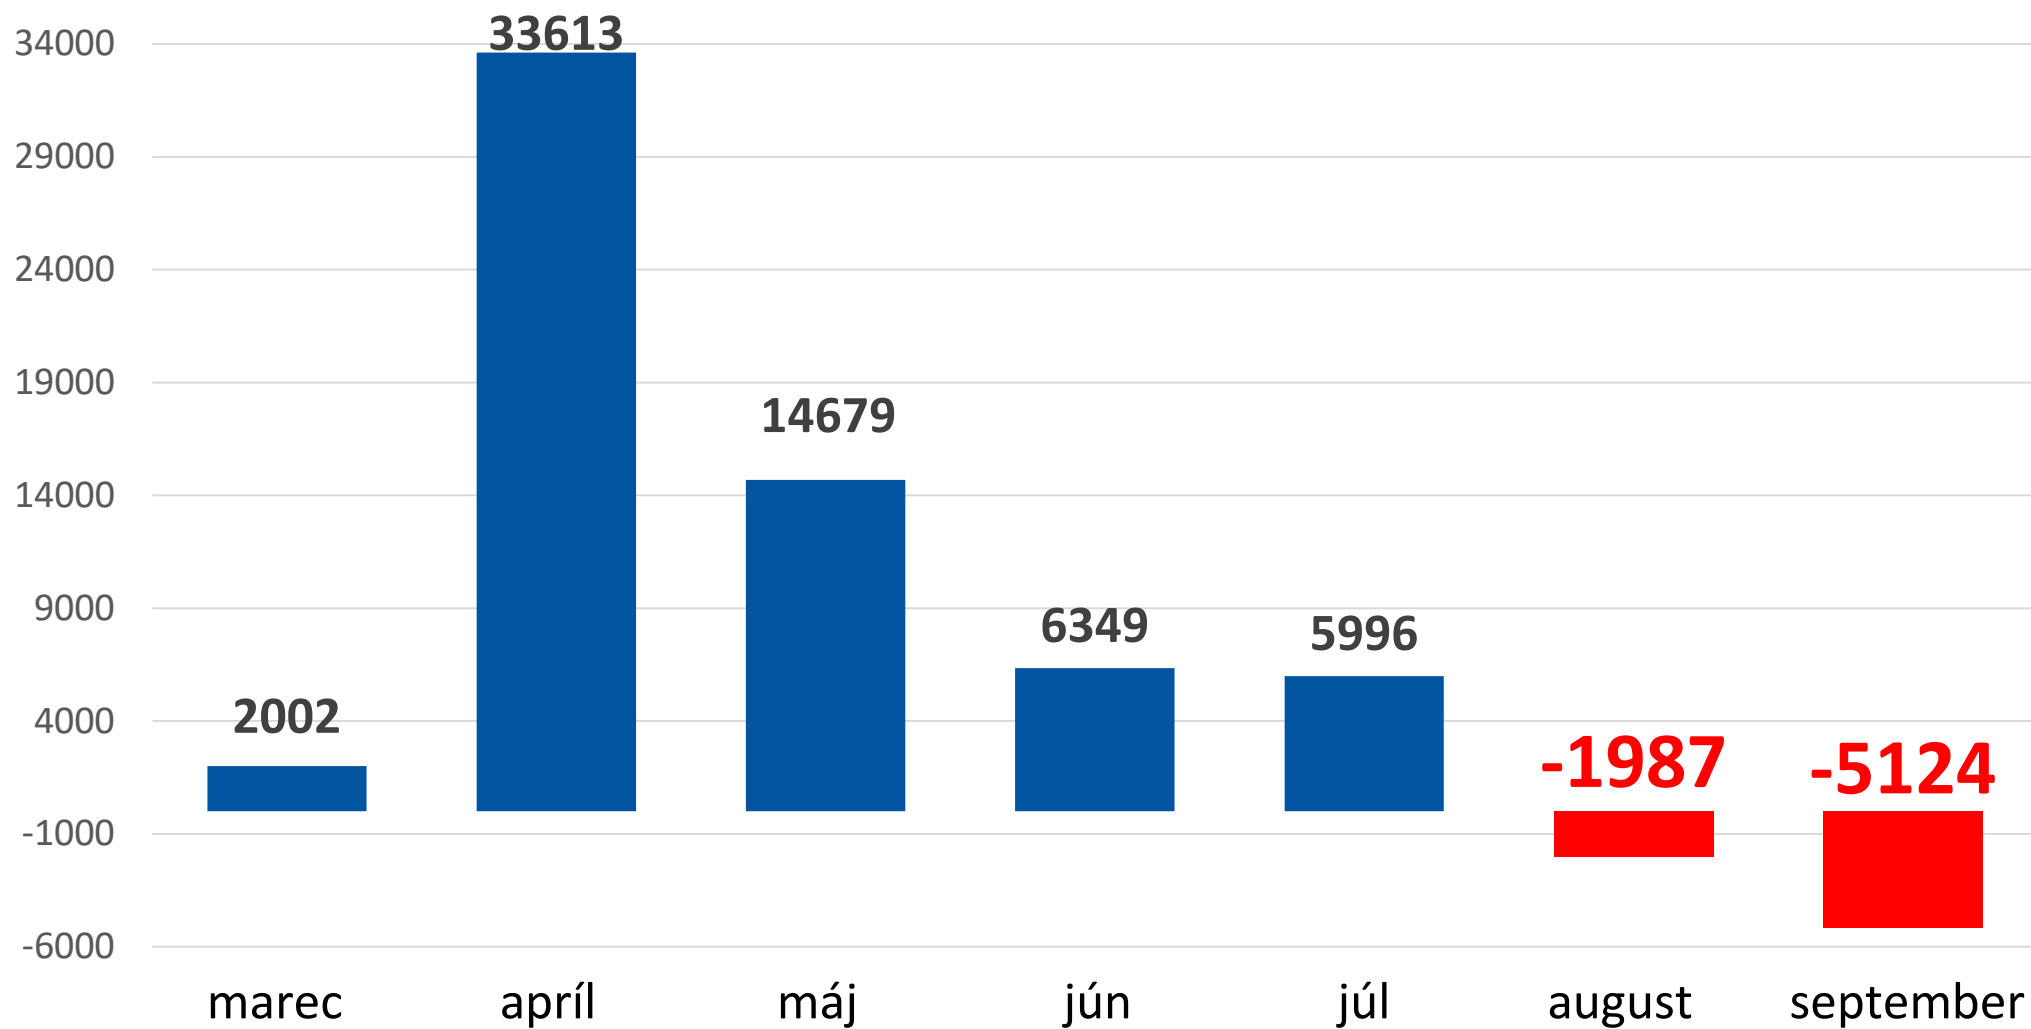

VIAC AKO 2 NÁSOBNÝ MEDZIMESAČNÝ POKLES ĽUDÍ BEZ PRÁCE

(celková miera nezamestnanosti, UPSVR)

NEZAMESTNANÍ, KTORÍ SI NAŠLI PRÁČU

VR)

PRÍLEV ABSOLVENTOV DO EVIDENCIE V SEPTEMBRI

(UPSVR)