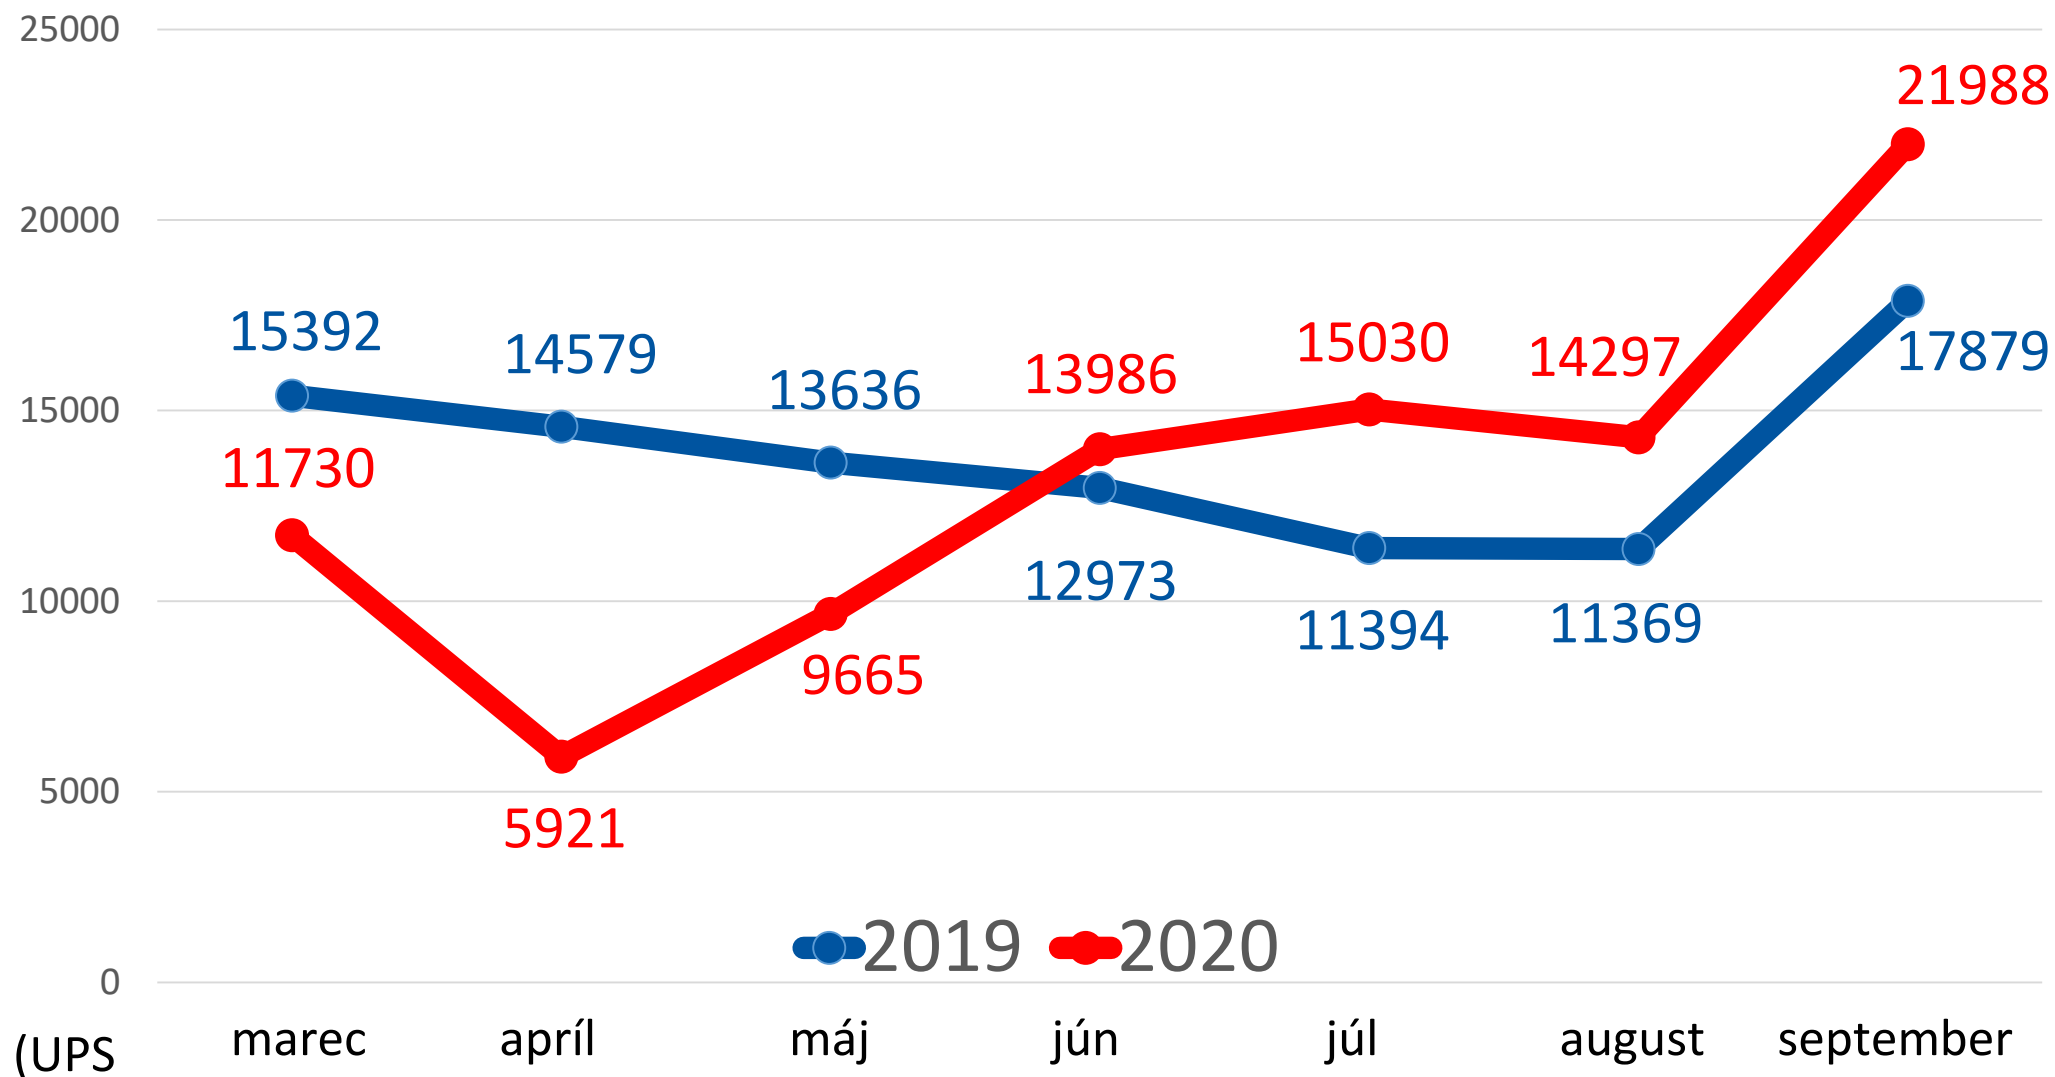

VIAC AKO 2 NÁSOBNÝ MEDZIMESAČNÝ POKLES ĽUDÍ BEZ PRÁCE

(celková miera nezamestnanosti, UPSVR)

NEZAMESTNANÍ, KTORÍ SI NAŠLI PRÁČU

VR)

PRÍLEV ABSOLVENTOV DO EVIDENCIE V SEPTEMBRI

(UPSVR)